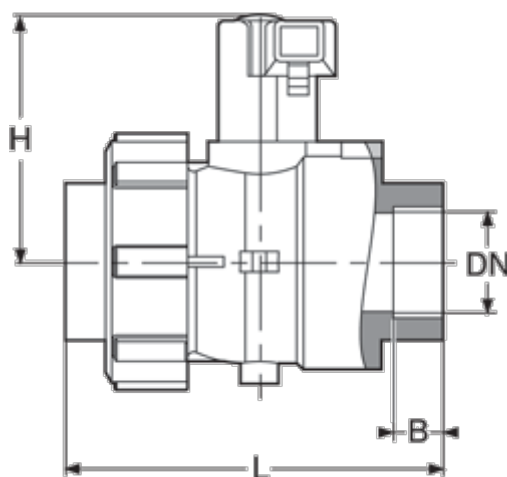

IBC's PE-HD ball valve, BSP threaded outlet, single union, PPGF BSP threaded socket

## EPDM

#	d (mm)	DN (mm)	DN (inch)	L (mm)	H (mm)	B (mm)
1	63	50	2"	183	118	26

## FPM

#	d (mm)	DN (mm)	DN (inch)	L (mm)	H (mm)	B (mm)
1	63	50	2"	183	118	26

Technické údaje o produktech nejsou závazné. Konstrukční a rozměrové změny vyhrazeny.  
Přeloženo z originálu výrobce.

Farprosys, s.r.o.  
email: [info@farprosys.com](mailto:info@farprosys.com)  
tel. +420 728 757 770  
[www.atexventilatory.cz](http://www.atexventilatory.cz)